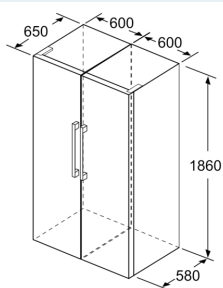

Mått

- Mått: H 186 x B 60 x D 65 cm

Teknisk information

- Dörrhängning höger, omhängbar
- Ställbara fötter framtill, hjul baktill
- Dörröppningsvinkel 90°, inget avstånd till vägg krävs

iQ500, Frysskåp, 186 x 60 cm, Inox-easyclean GS36NAIFV

- a Höjd
- b Bredd
- c Djup med stängd lucka utan handtag och distans
- d Stomdjup utan distans
- e Bredd med öppen lucka utan handtag
- f Djup med öppen lucka utan handtag och distans

Mått i cm

Mått i mm