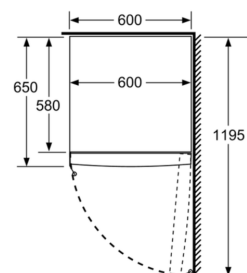

Mått

- Mått: H 186 x B 60 x D 65 cm

Teknisk information

- Dörrhängning höger, omhängbar
- Ställbara fötter framtill, hjul baktill
- Dörröppningsvinkel 90°, inget avstånd till vägg krävs

iQ500, Frysskåp, 186 x 60 cm, Inox-easyclean GS36NAIFV

- a Höjd
- b Bredd
- c Djup med stängd lucka utan handtag och distans
- d Stomdjup utan distans
- e Bredd med öppen lucka utan handtag
- f Djup med öppen lucka utan handtag och distans

Mått i cm

Mått i mm

Mått i mm