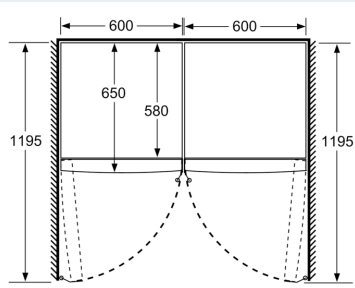

Mått

- Mått: H 186 x B 60 x D 65 cm

Teknisk information

- Dörrhängning höger, omhängbar
- Ställbara fötter framtill, hjul baktill
- Dörröppningsvinkel 90°, inget avstånd till vägg krävs

iQ500, Frysskåp, 186 x 60 cm, Inox-easyclean GS36NAIFV

- a Höjd
- b Bredd
- c Djup med stängd lucka utan handtag och distans
- d Stomdjup utan distans
- e Bredd med öppen lucka utan handtag
- f Djup med öppen lucka utan handtag och distans

Mått i cm

Mått i mm

Mått i mm