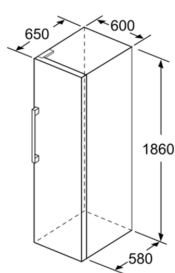

Mått

- Mått: H 186 x B 60 x D 65 cm

Teknisk information

- Dörrhängning höger, omhängbar
- Ställbara fötter framtill, hjul baktill
- Dörröppningsvinkel 90°, inget avstånd till vägg krävs

iQ500, Frysskåp, 186 x 60 cm, Inox-easyclean GS36NAIFV

- a Höjd
- b Bredd
- c Djup med stängd lucka utan handtag och distans
- d Stomdjup utan distans
- e Bredd med öppen lucka utan handtag
- f Djup med öppen lucka utan handtag och distans

Mått i cm

Mått i mm