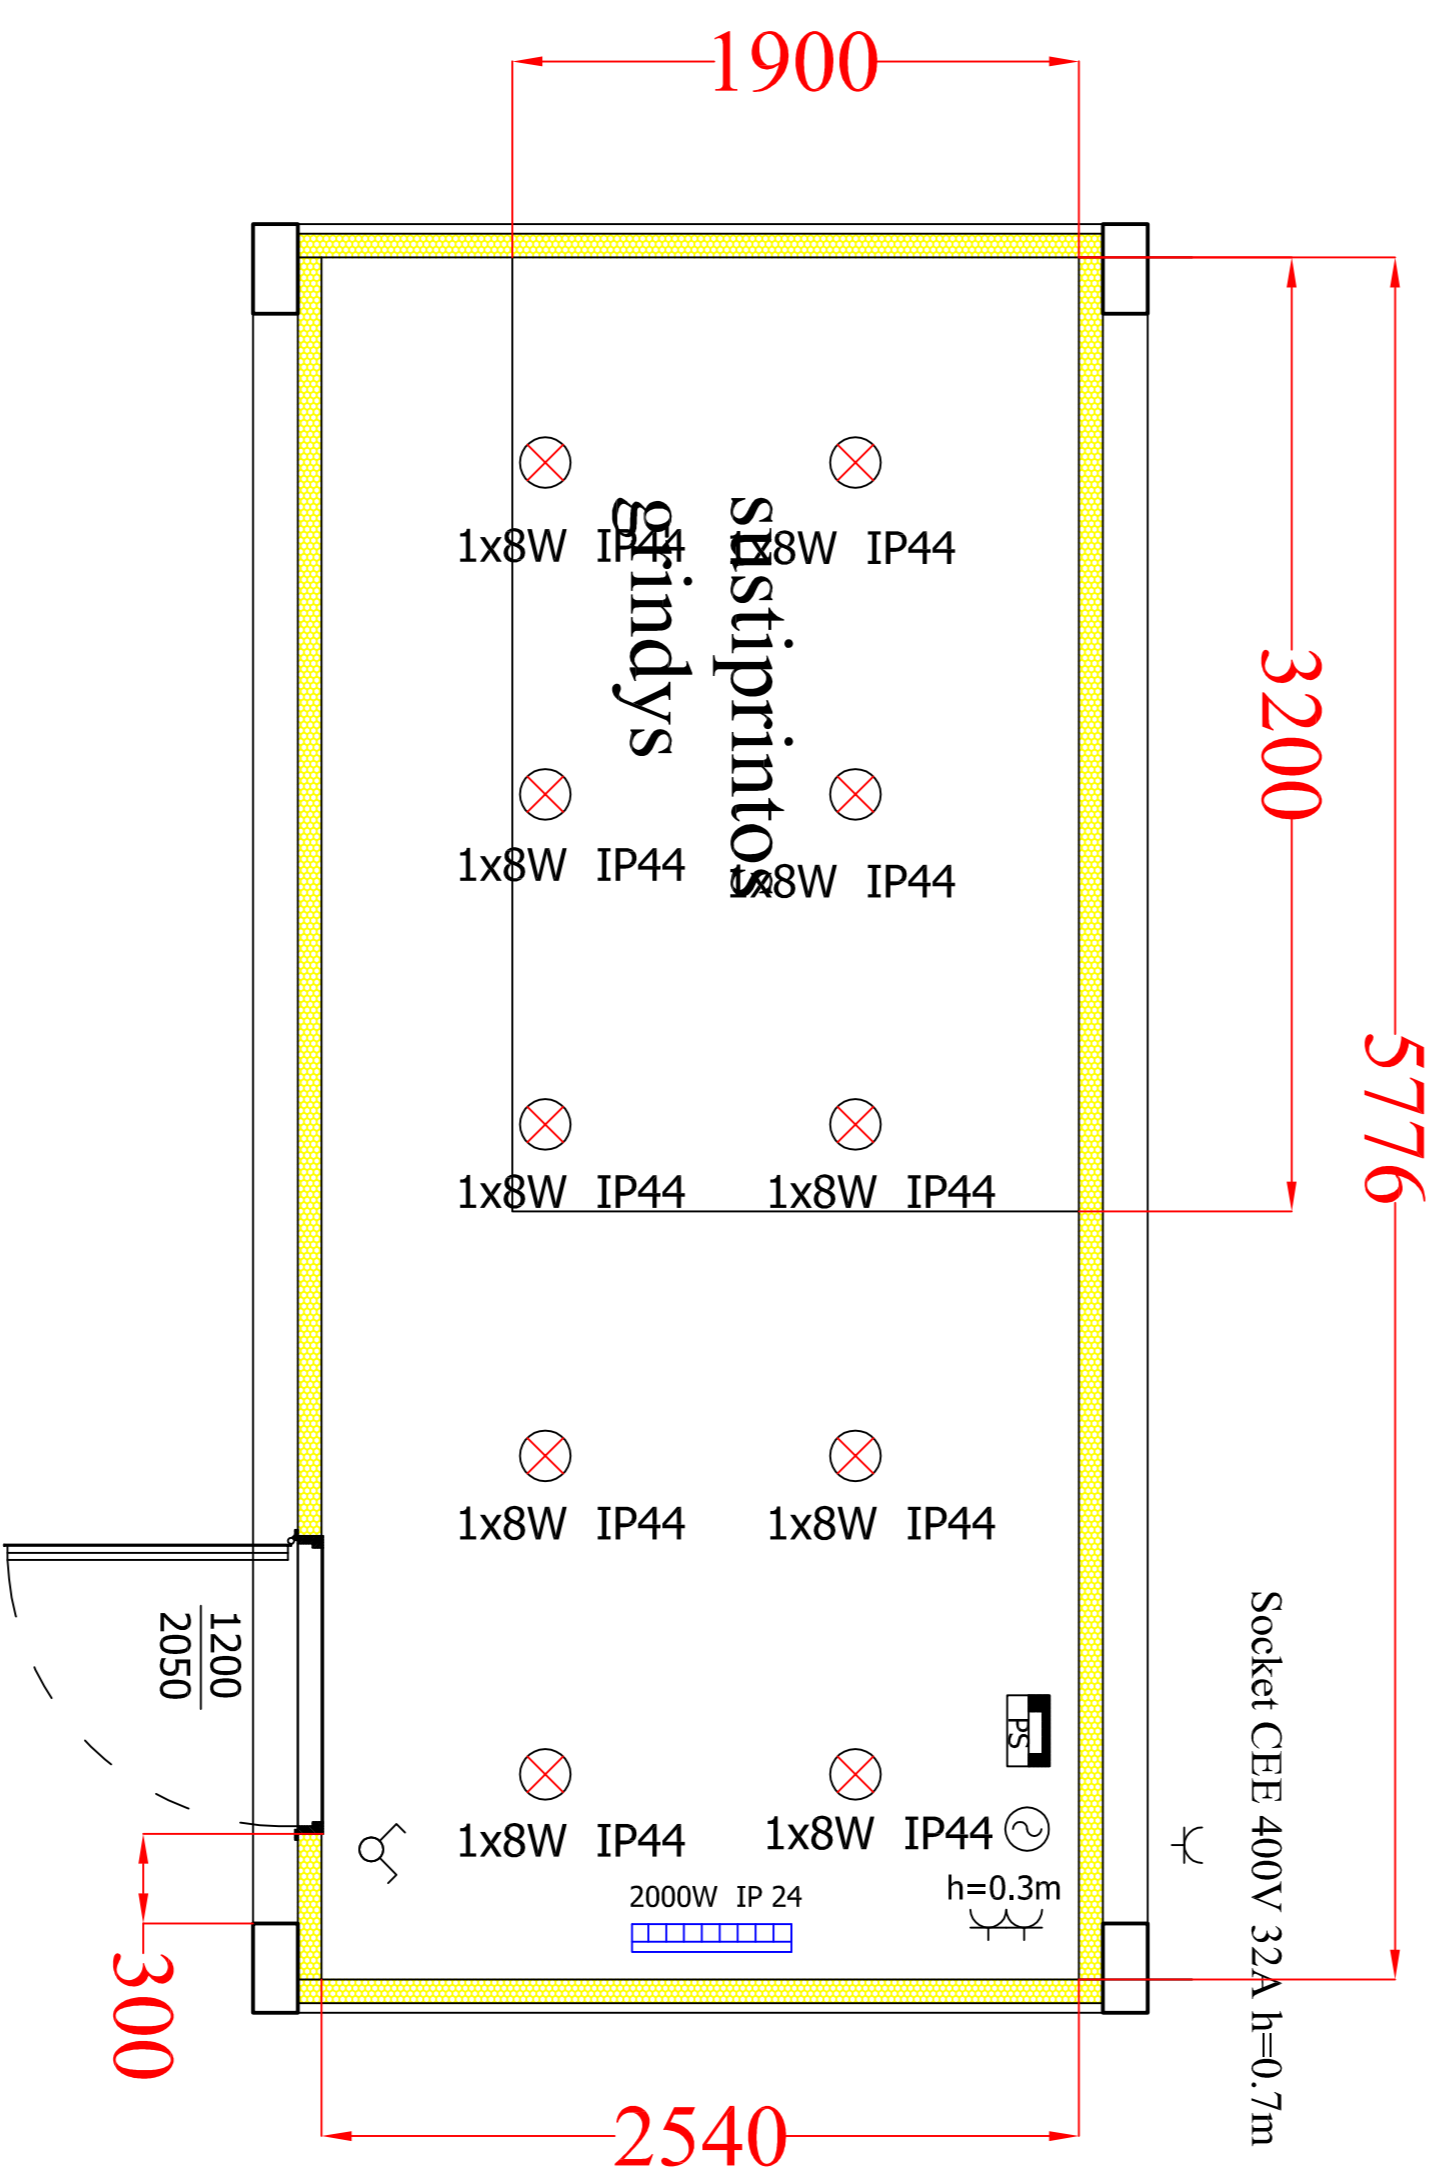

Medžiaga	Mastelis <b>1:50</b>	Atliko J. PREIKSA	Tikrino G. KUTKA	Versija:	Versija	2014.09	CONTAINERS		
									Medžiaga
Medžiaga							4697GK-1		
Lapas	1	Lapų	1						

Medžiaga	Mastelis	Atliko	J.PREIKSA	2014.09	CONTAINERS		
	1:50	Tikrino	G.KUTKA				
Medžiaga	Versija:	Versija:					
Medžiaga							
Medžiaga							
					4697GK-2	Lapas	Lapy
						1	1

**RYTERNA**  
MODUL